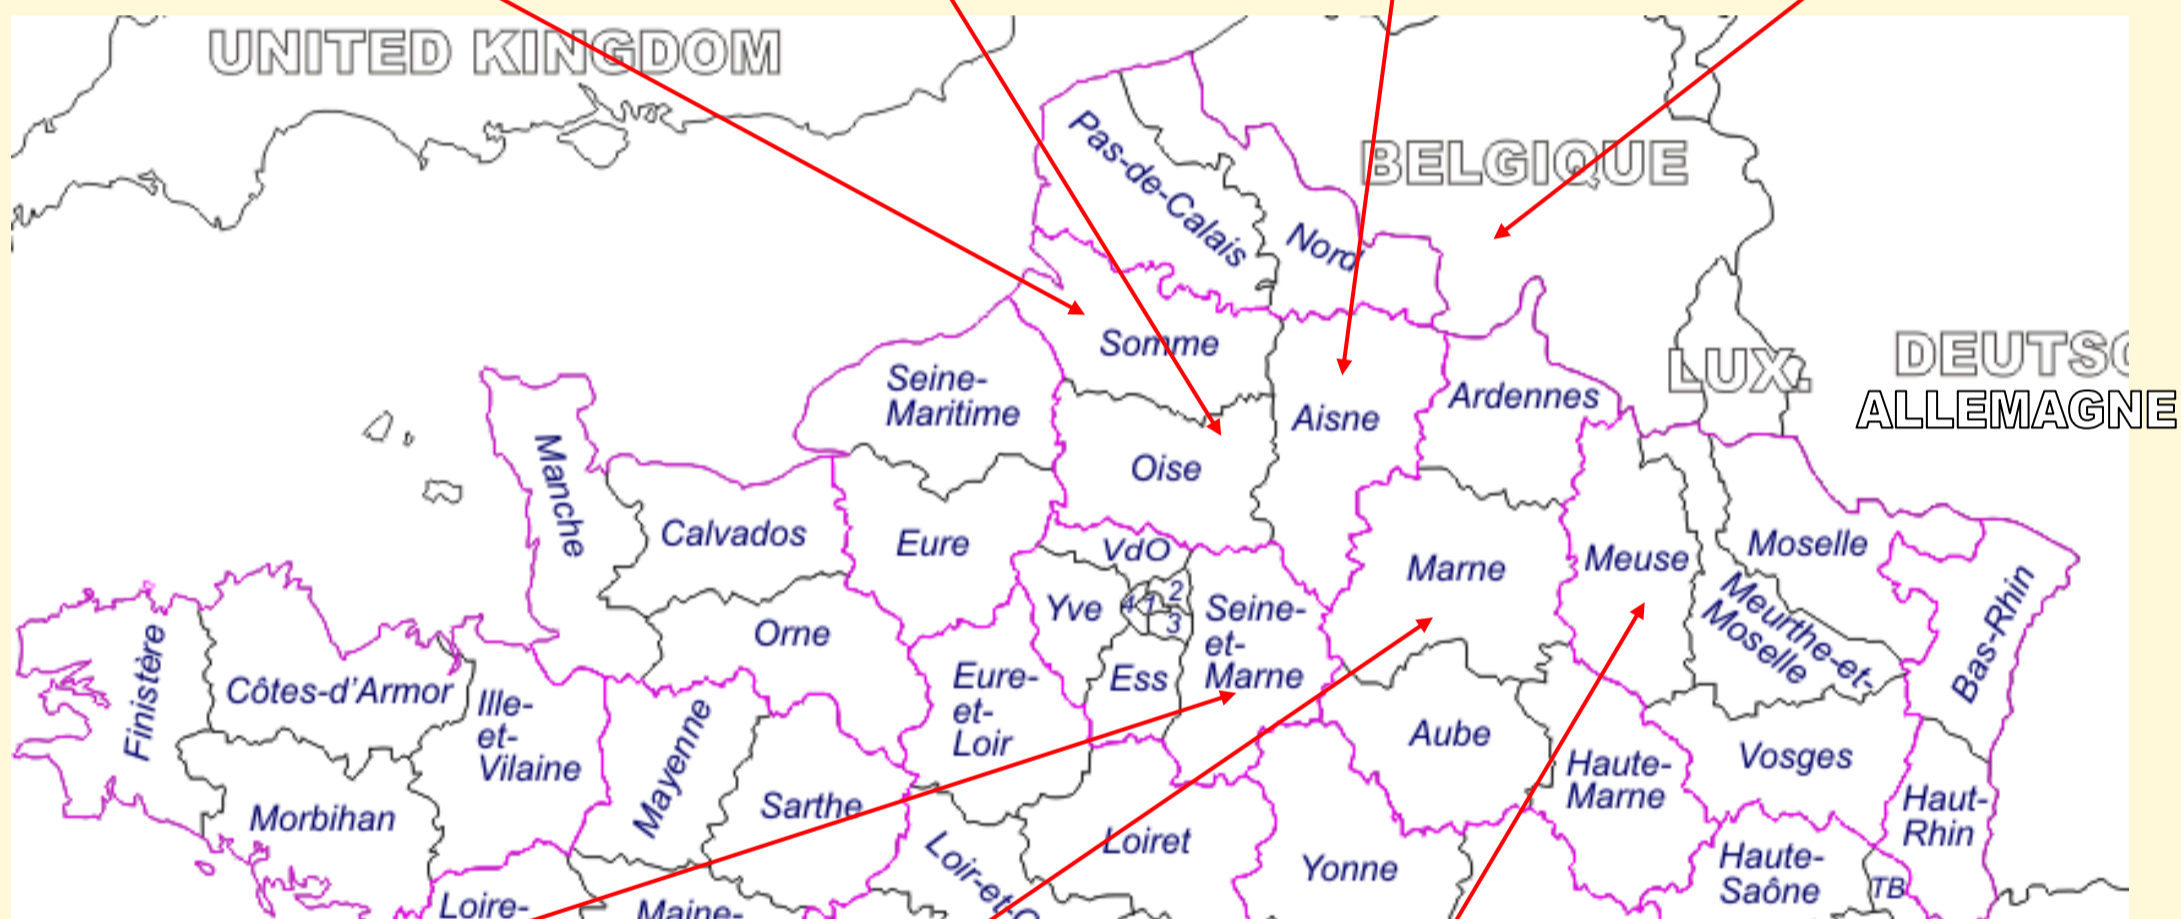

OÙ SONT DÉCÉDÉS LES POILUS DE GUIPRONVEL ?

SOMME (80)	OISE (60)	AISNE (02)	BELGIQUE
FLOCH Guillaume <i>21/10/1916</i> LE GUEN Alain <i>05/10/1914</i> LEOST Auguste <i>05/09/1916</i> MADEC Yves <i>01/07/1916</i>	ROUX Louis Albert <i>28/02/1916</i>	CALVARIN Yves Marie <i>16/04/1917</i> COADOU François <i>27/05/1918</i> GUENAF Joseph <i>29/04/1917</i> VENEC Jean François <i>01/06/1918</i>	LE GUEN Jean Louis <i>28/08/1914</i>

SEINE et MARNE	MARNE (51)	MEUSE (55)	SAVOIE
L' HOUR Christophe <i>22/04/1915</i>	COADOU Olivier Marie <i>28/09/1918</i> LE DREFF François Marie <i>06/09/1914</i> LE GUEN François Marie <i>25/09/1915</i> PELLE François Marie <i>25/09/1915</i>	COZIAN Auguste <i>24/08/1916</i> JAOUEN Jean Marie <i>03/07/1915</i> JEZEQUEL Michel François <i>07/05/1915</i> JEZEQUEL René Marie <i>29/05/1916</i>	QUEMENEUR Jean Marie <i>13/12/1917</i>