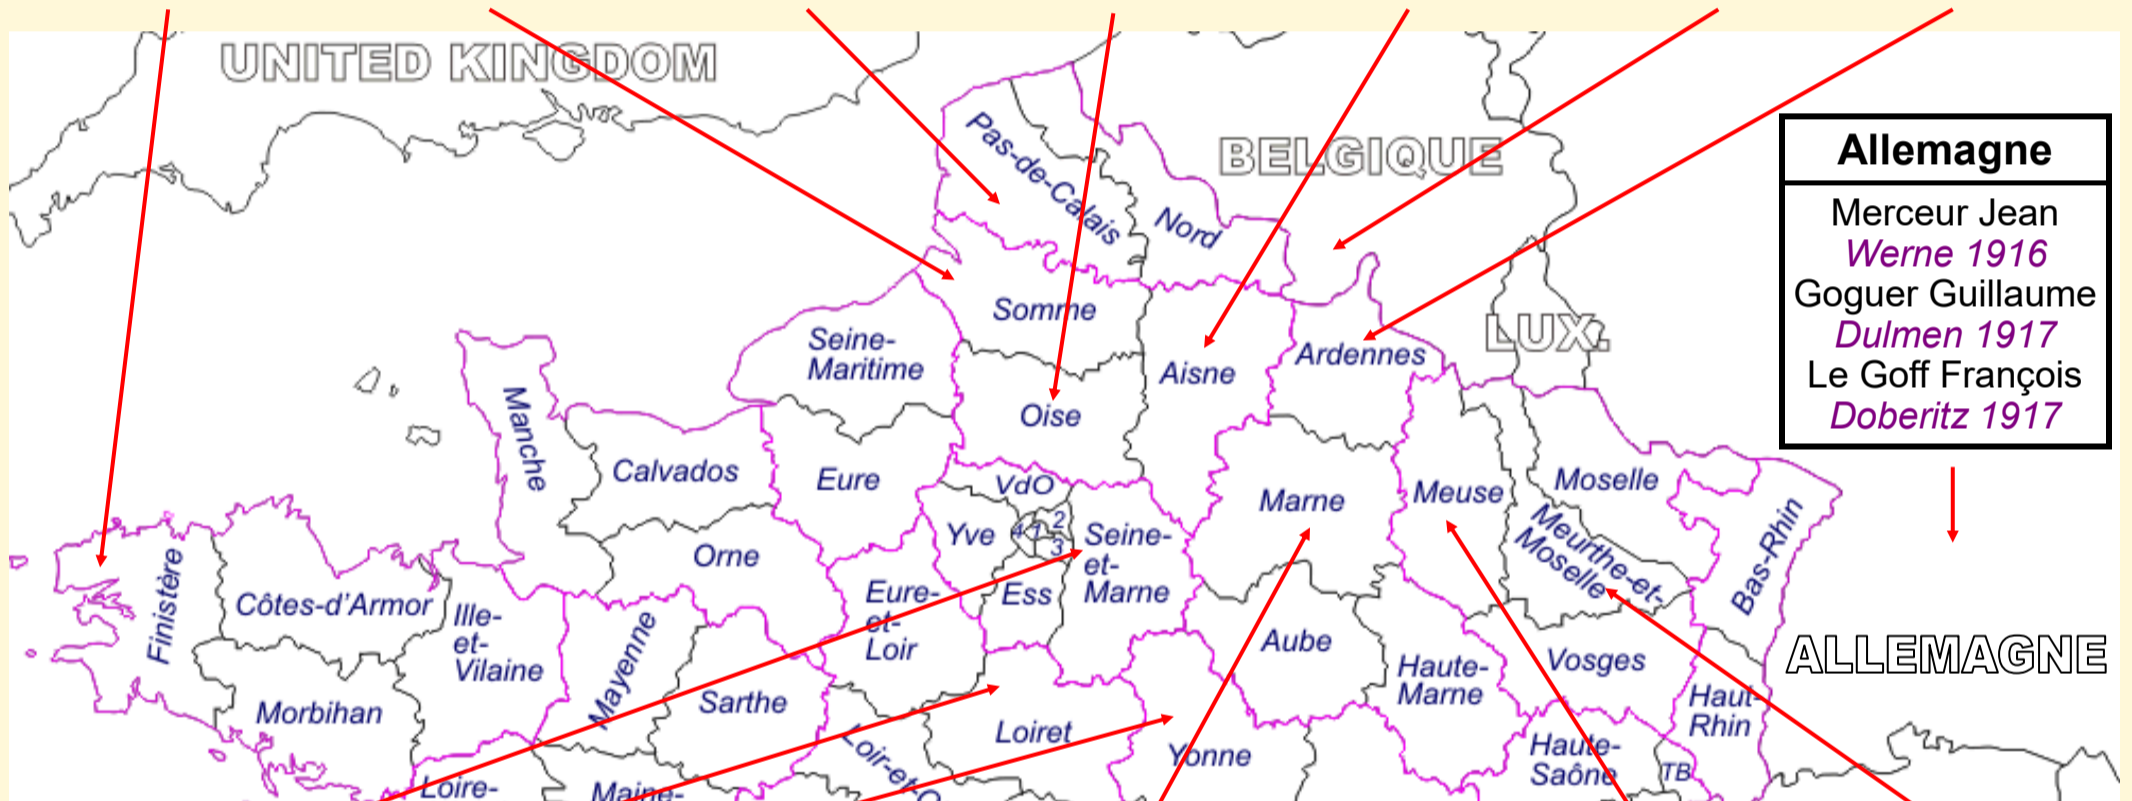

OÙ SONT DÉCÉDÉS LES POILUS MILIZACOIS ?

Milizac (29)	Somme (80)	Pas de Calais (62)	Oise (60)	Aisne (02)	Belgique	Ar-dennes
Bégoc Jacques <i>Bout du Pont</i> 1917 Lescop Yves <i>Lanven</i> 1917 Le Bris Christophe <i>Penanstréjou</i> 1917 Bergot René <i>Kerdonval</i> 1918	Pennec Jean <i>Authuille</i> 1914 Pochard Claude <i>Authuille</i> 1914 Simon Jean Hervé <i>Amiens</i> 1914 Jestin Christophe <i>Estrées</i> 1916 Prigent Joseph <i>Suzanne</i> 1916	Golies René <i>Saint Nicolas</i> 1915 Raguenes Prosper <i>Ecurie</i> 1915 Simon Goulven <i>Hernis-Compigny</i> 1915 Saliou Jean Marie <i>Dourges</i> 1916	Abiven Jean <i>Bitry</i> 1914 Galliou Gustave <i>Tracy-Le-Val</i> 1918 Le Dain Joseph <i>Fayel</i> 1918	Broudeur Corentin <i>St-Richaumont</i> 1914 Raguenes Pierre <i>St-Richaumont</i> 1914 Riou François <i>St-Richaumont</i> 1914 Thépaut Charles <i>Craonnelle</i> 1916 Bescond François <i>Alaincourt</i> 1917 Jestin François <i>Sancy</i> 1917 Pelleau Yves <i>Longueval</i> 1917	Quemeneur Claude <i>Maissin</i> 1914 Tartu Jean François <i>Ham/Sambre</i> 1914	Tartu Gabriel <i>Tourteron</i> 1914