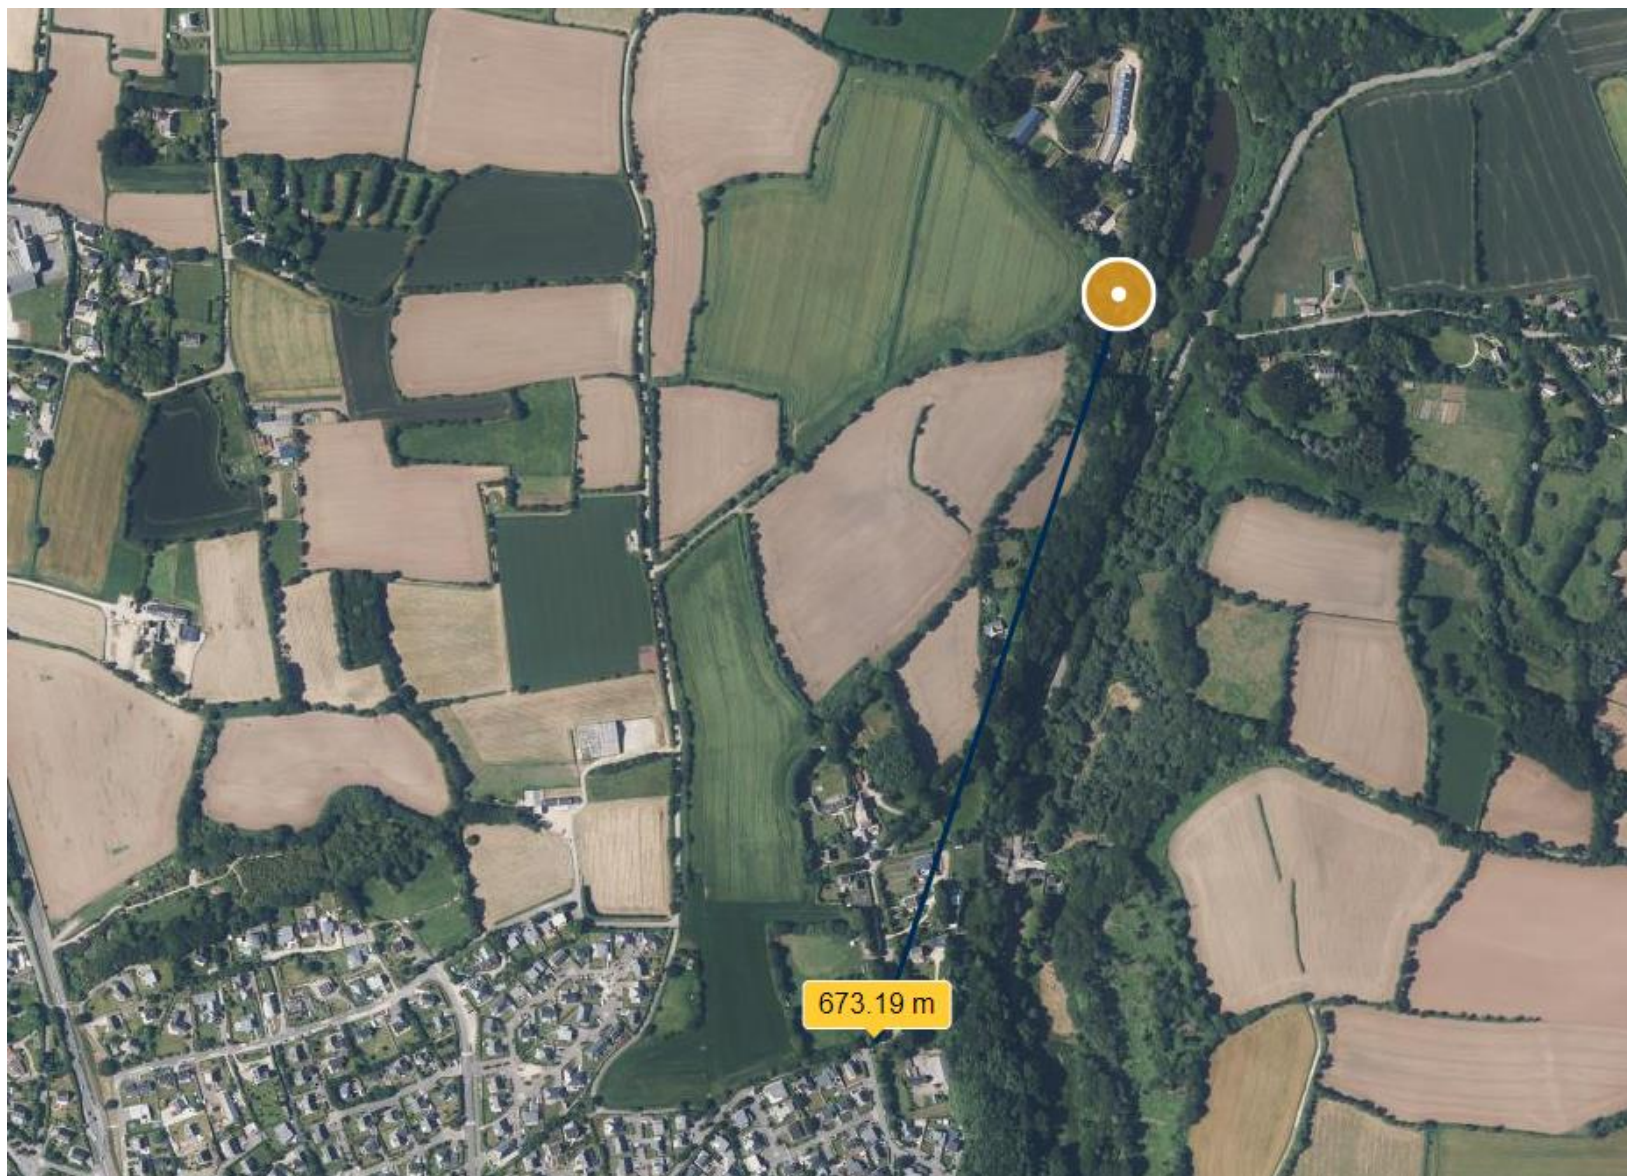

Pont de Coat Boulouarn 29290 Milizac-Guipronvel

Envoyé en préfecture le 19/09/2024

Reçu en préfecture le 19/09/2024

Publié le

ID : 029-200062974-20240918-240918-AU

Pont situé à 673 ml de l'agglomération de St Renan sur la VC8 M, à quelques dizaines de mètres de la RD38

Envoyé en préfecture le 19/09/2024

Reçu en préfecture le 19/09/2024

Publié le

ID : 029-200062974-20240918-240918-AU

Envoyé en préfecture le 19/09/2024

Reçu en préfecture le 19/09/2024

Publié le

ID : 029-200062974-20240918-240918-AU