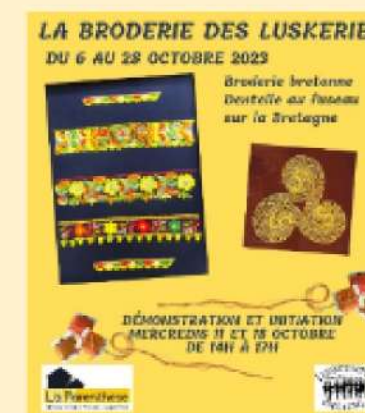

L'ÉTÉ

LA RENTRÉE

L'AUTOMNE

L'HIVER

La Parenthèse
MÉDIATHÈQUE Milizac-Guipronvel

MILIZAC
GUIPRONVEL